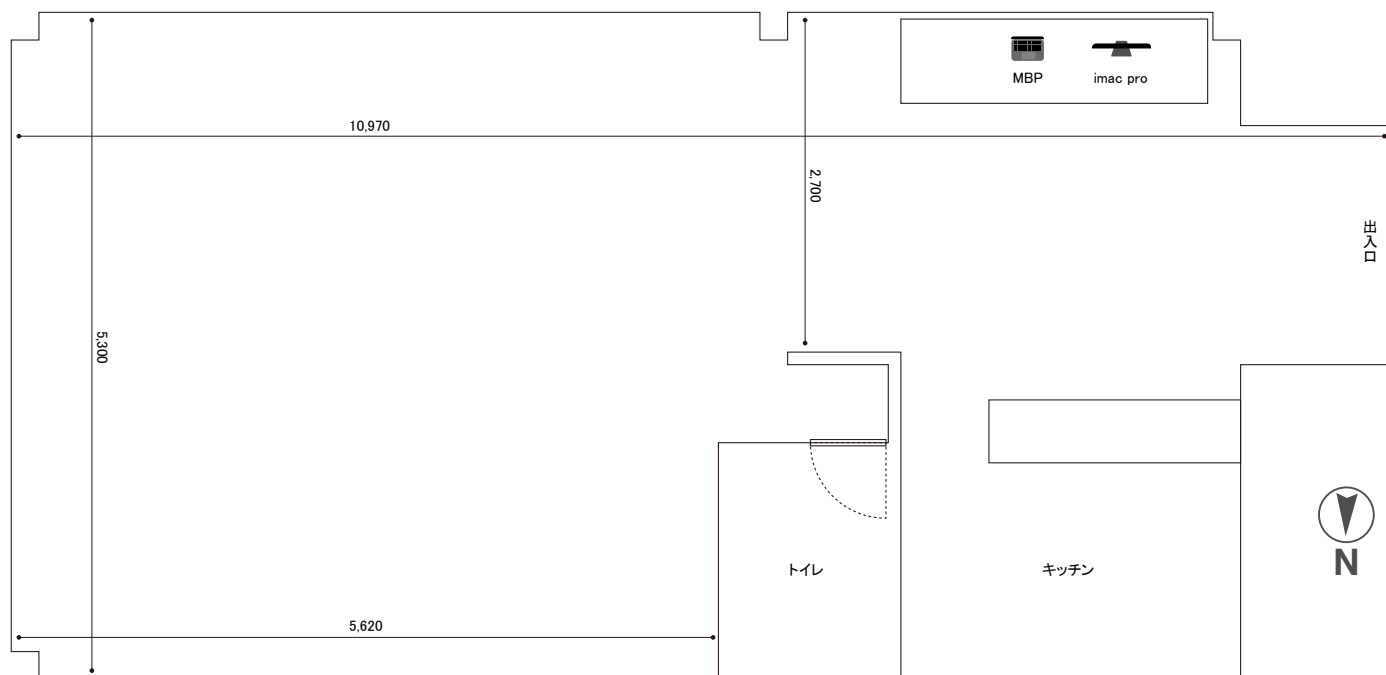

● スタジオ平面図

● 機材リスト

- ・ ARRI SKY PANEL S30-C
- ・ RX-18TD
- ・ 500W パルサー照明
- ・ sony fs700
- ・ sony fs5
- ・ canon 1dc
- ・ i mac pro
- ・ mac book pro
- ・ 三脚
- ・ センチュリーアーム
- ・ パンタグラフ
- ・ ディフューザー
- ・ レフ板
- ・ 黒レフ
- ・ 紗幕
- ・ 暗幕
- ・ クロマキーグリーンバック
- ・ レール
- ・ ドリー
- ・ Syrp Genie
- ・ バック紙 (ロール)
- ・ 延長タップ
- ・ クリップ
- ・ 黒パーマセルテープ