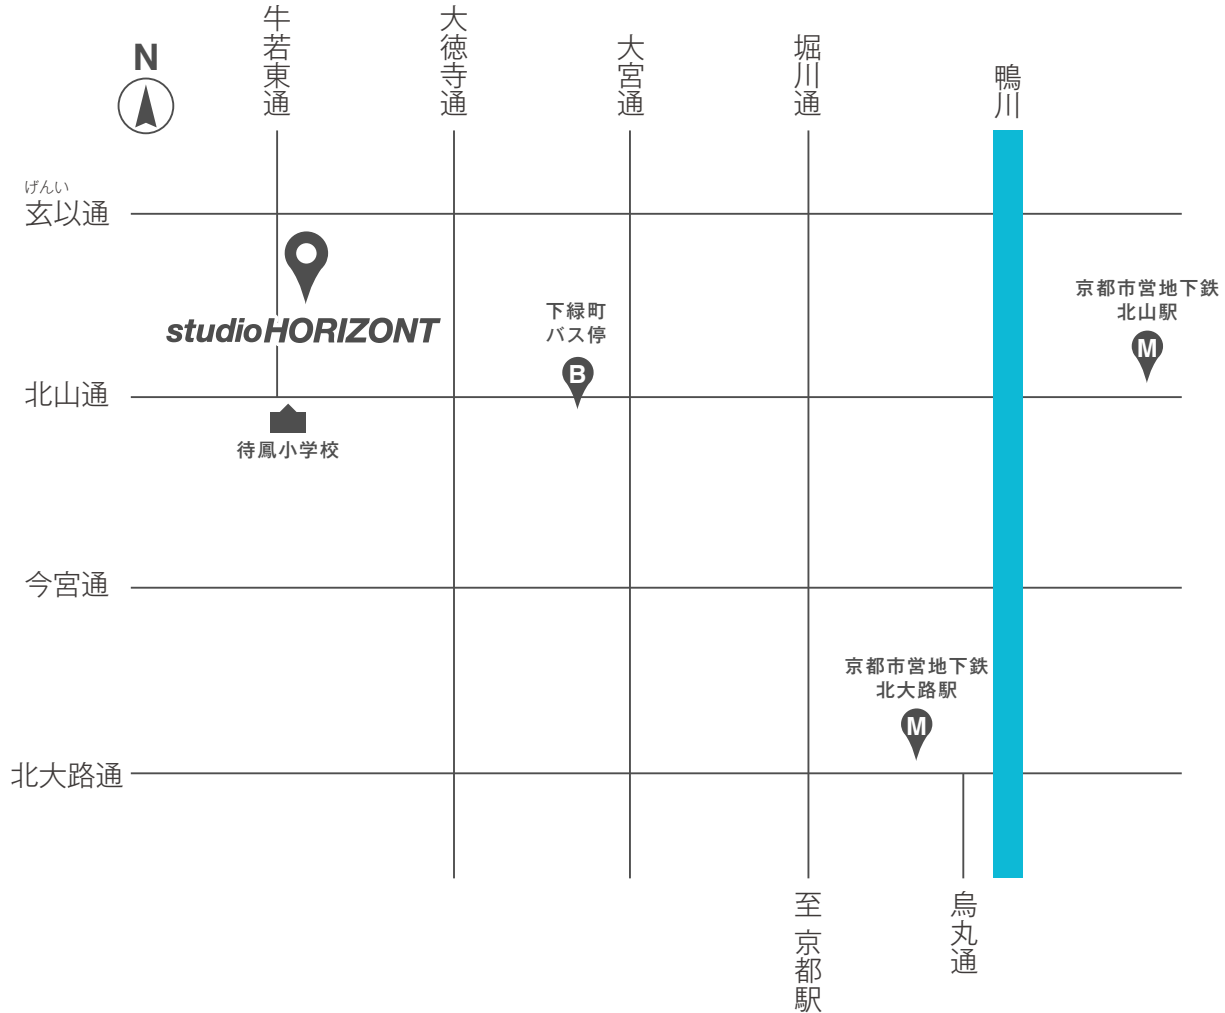

studioHORIZONT

本社・有限会社スタジオ Horizont ・写真スタジオ 603-8413 京都市北区紫竹東大門町 52-10
52-10, Shichiku Higashidaimoncho, Kita-ku Kyoto-shi, Kyoto, 603-8413, Japan Tel :075-491-5045 Fax :075-493-2843

徒歩で | 京都市営地下鉄・北山駅より 徒歩 25 分
京都市営地下鉄・北大路駅より 徒歩 21 分

バスで | 京都市営地下鉄・北山駅より
バス・北 8 系統「下緑町」下車 徒歩 5 分
京都市営地下鉄・北大路駅より
バス・北 1 系統「下緑町」下車 徒歩 5 分

タクシーで | 京都駅から 25 分
北山駅から 8 分
北大路駅から 8 分
※待鳳（たいほう）小学校をお伝えください。

お車で | 駐車場はございません。
近隣のコインパーキングをご利用ください。
お困りの方は下記までご連絡ください。
ご案内致します。 080-5003-9957（亀村）